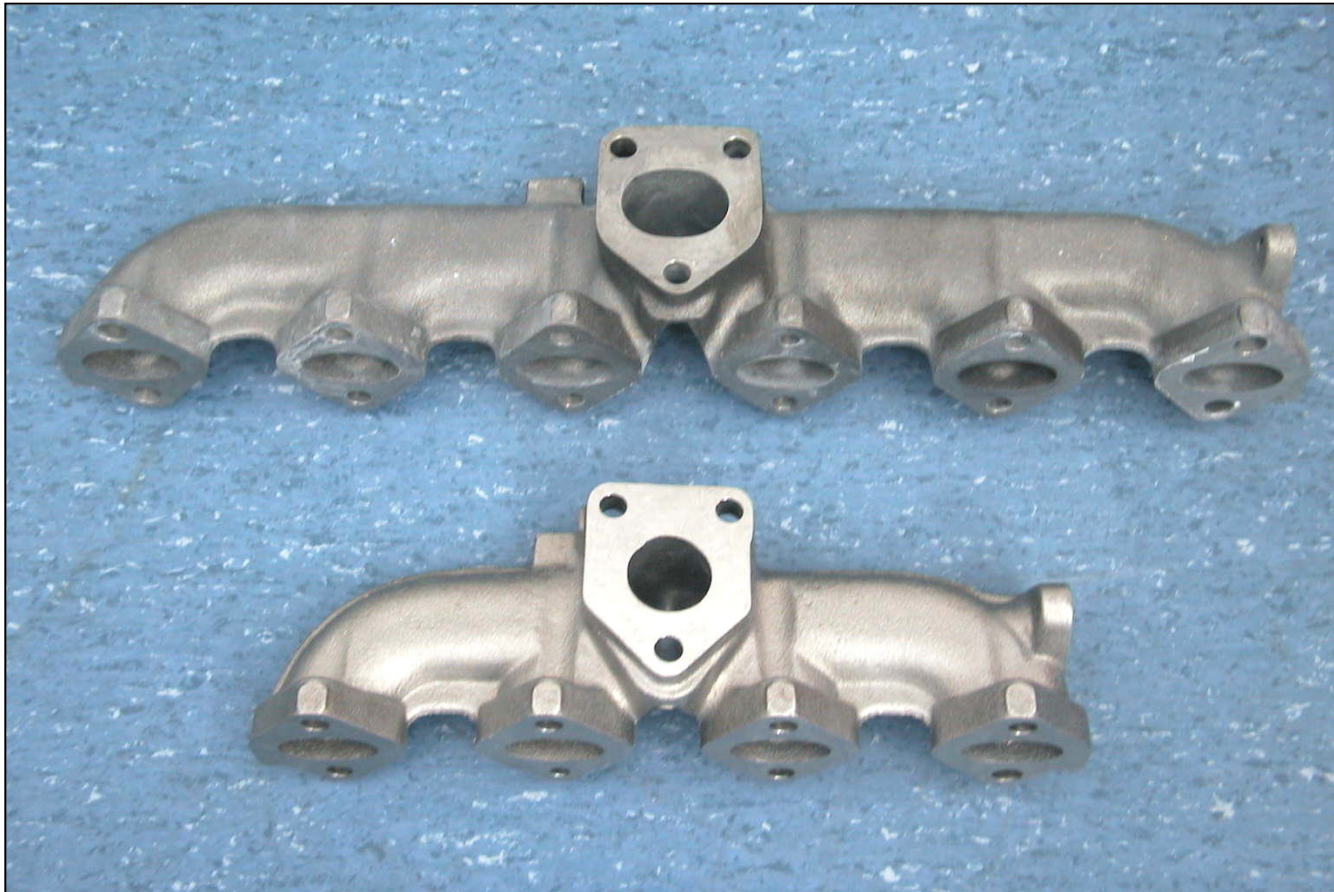

# Auspuffkrümmer / GGG

## Behandlung:

*Behandlungsart:* **Entgraten**

*Schleifkörper:* **KC-50-K**

*Compound:* **15**

*Maschine:* **VA 740**

*Behandlungsdauer:* **15 Min.**