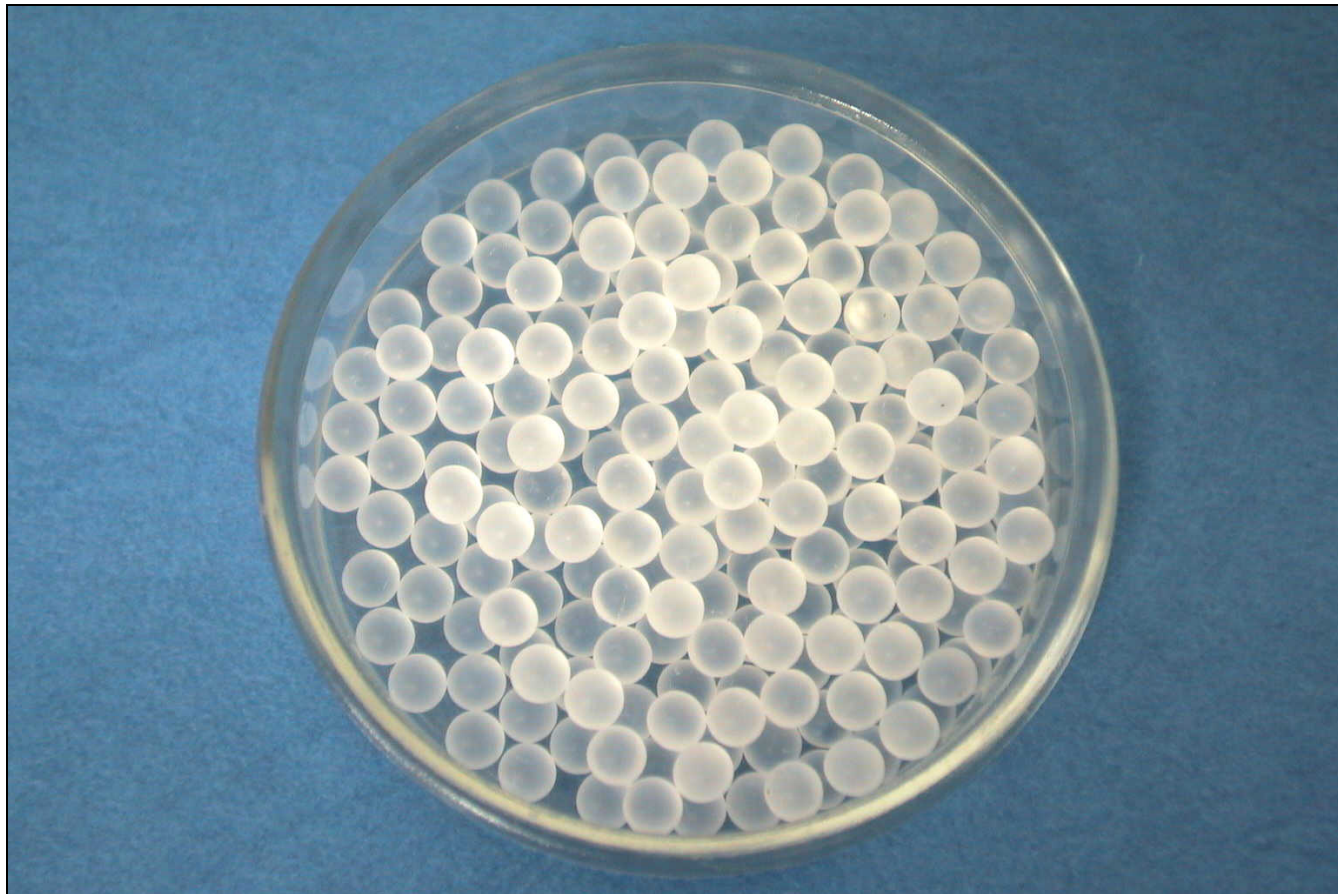

# Kugeln / Glas

## Behandlung:

<i>Behandlungsart:</i>	<b>Schleifen</b>
<i>Schleifkörper:</i>	<b>ohne (gegeneinander)</b>
<i>Compound:</i>	<b>BM &amp; Wasser</b>
<i>Maschine:</i>	<b>Z 44</b>
<i>Behandlungsdauer:</i>	<b>30 Min.</b>